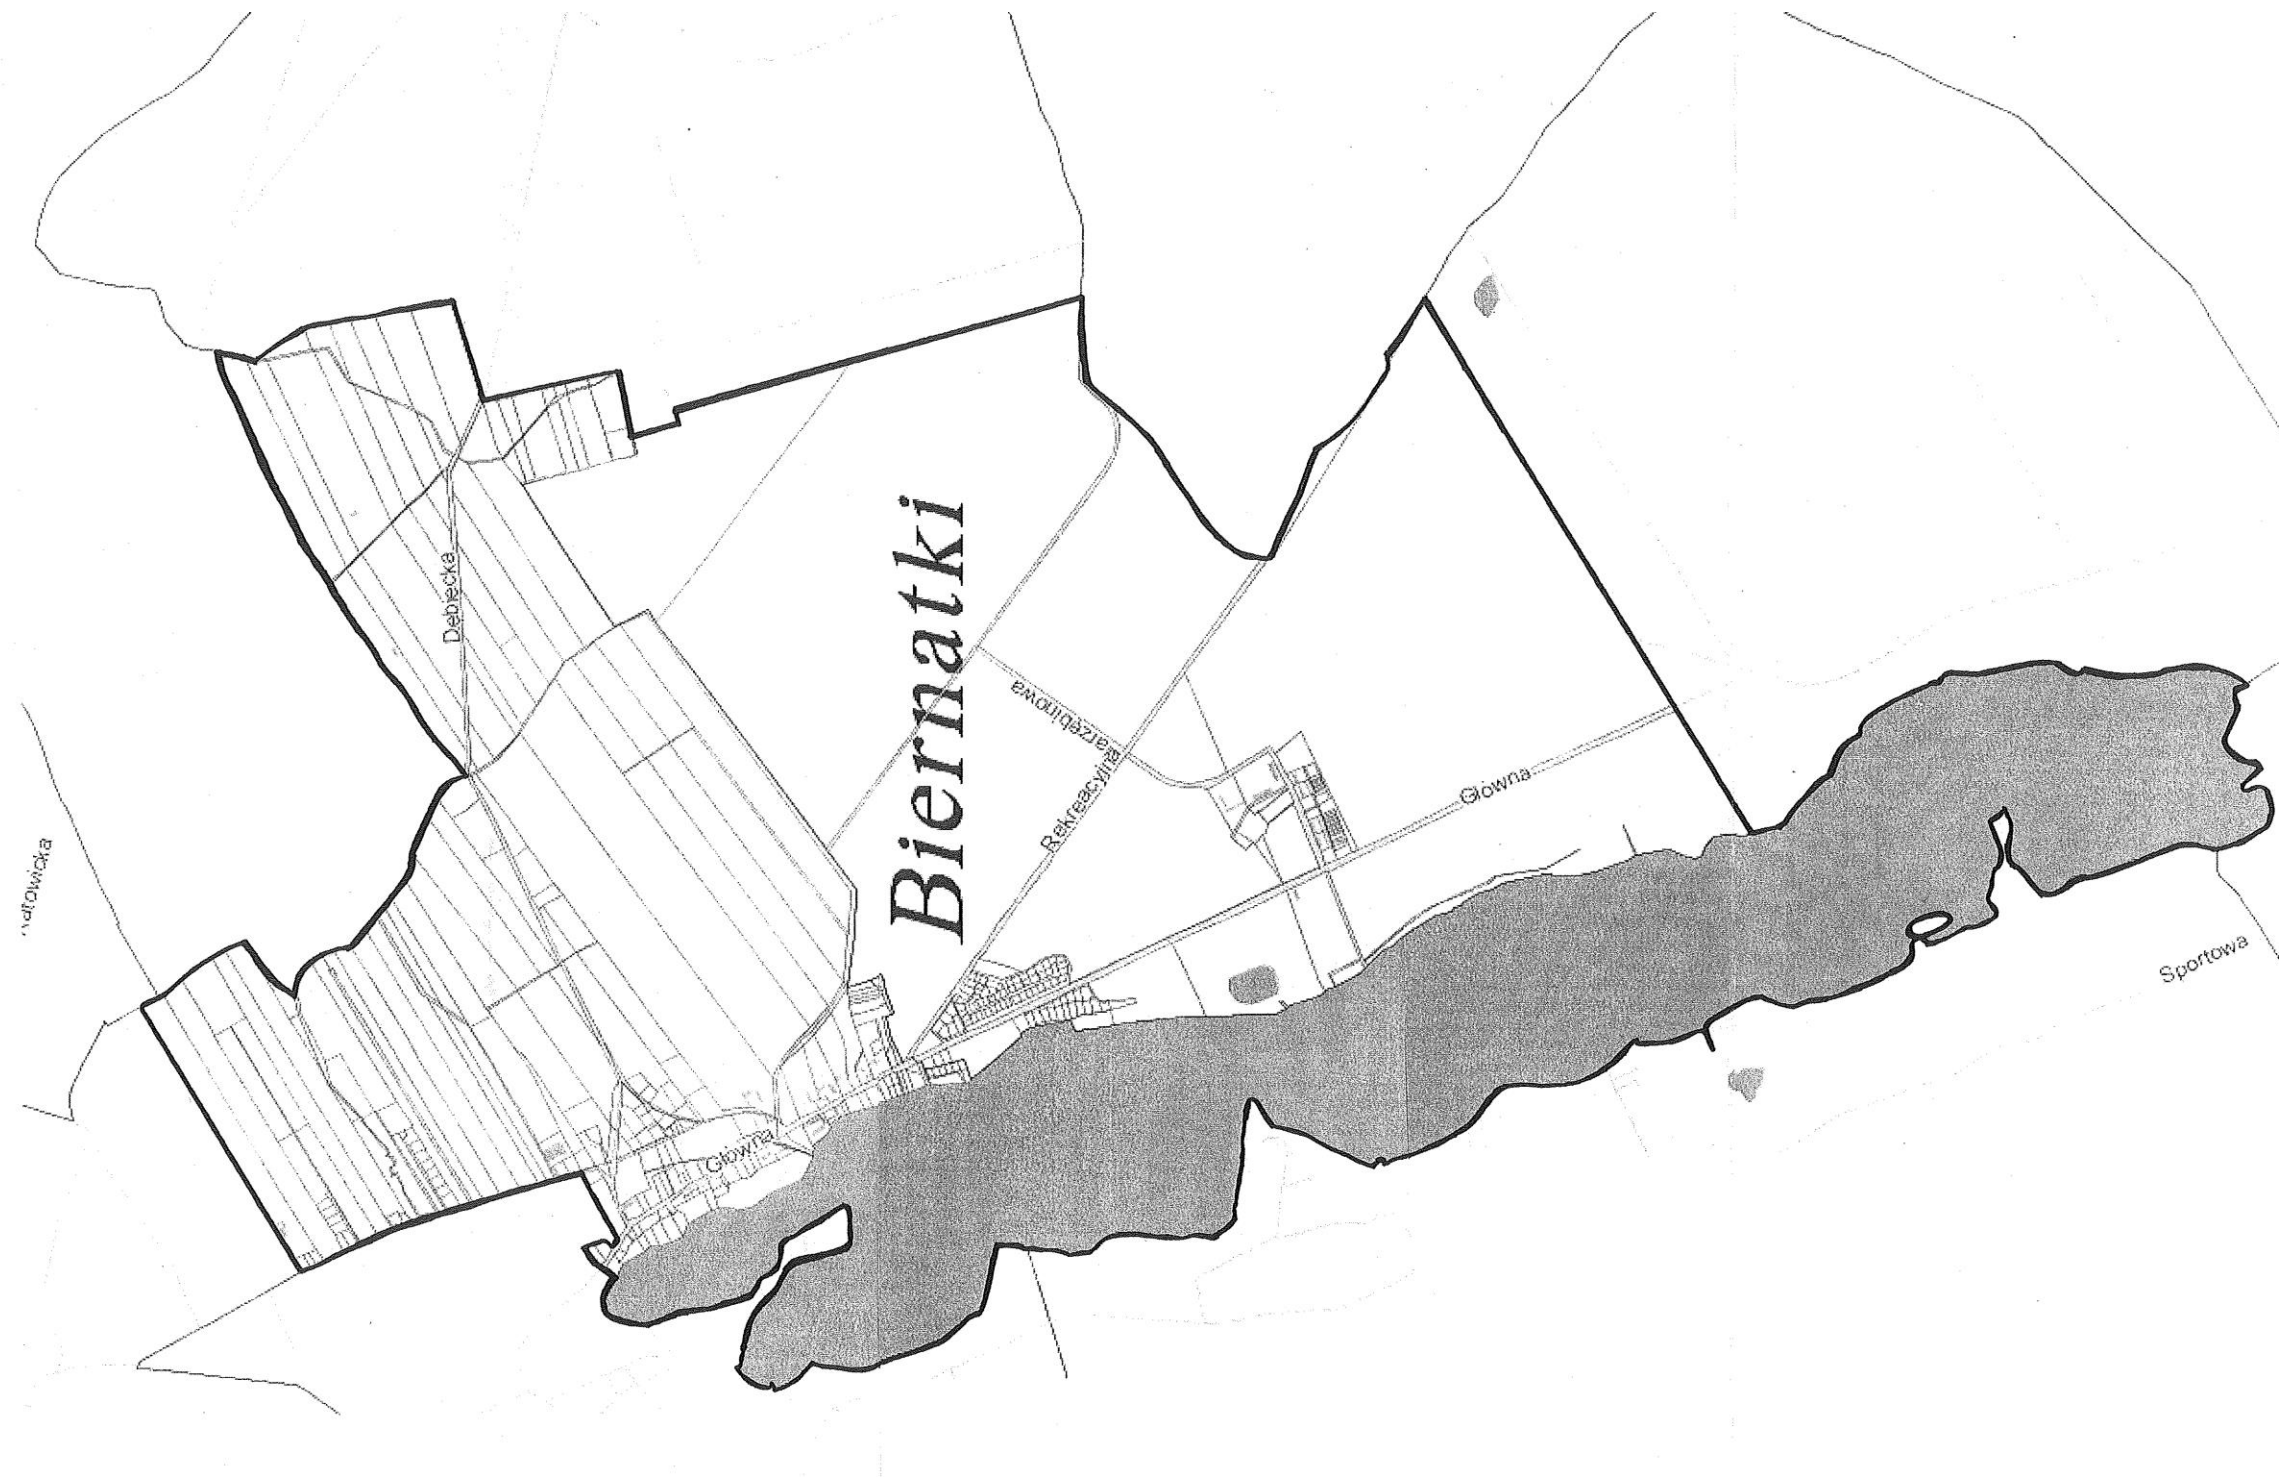

Granice sołectwa wyznacza poniższa mapa.

Przewodniczący Rady Miasta i Gminy Kórnik

Adam Lewandowski